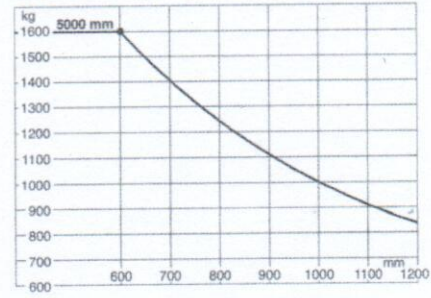

DIMENSIONAL DRAWINGS

LOAD CAPACITY CHARTS

UNDERCLEARANCE mm (in)

Center of Wheelbase 90 (3.5)
Rear Frame 80 (3.1)

MAST SPECIFICATIONS & RATED CAPACITIES

Mast Type	Maximum Fork Height	Overall Mast Height		Free Lift		Tilt Range		Load Capacity at 600 mm (24 in) LC			
		Lowered	Extended		Without Load Backrest	With Standard Load Backrest	Down	Up	Battery Capacity (AH)		
			Without Load Backrest	With Standard Load Backrest					360	420	600
		mm (in)	mm (in)	mm (in)	mm (in)	mm (in)	mm (in)	deg	deg	kg (lb)	kg (lb)
Wide Visible Mast (SV)	3000 (118)	1995 (78.5)	—	3850 (151.5)	—	415 (16.3)	3	5	1600 (3530)	1600 (3530)	1600 (3530)
	3300 (130)	2145 (84.5)	—	4150 (163.5)	—	415 (16.3)	3	5	1600 (3530)	1600 (3530)	1600 (3530)
	3500 (138)	2245 (88.5)	—	4350 (171.5)	—	415 (16.3)	3	5	1600 (3530)	1600 (3530)	1600 (3530)
	3700 (145)	2345 (92.5)	—	4550 (179)	—	415 (16.3)	3	5	1600 (3530)	1600 (3530)	1600 (3530)
	4000 (157.5)	2495 (98)	—	4850 (191)	—	415 (16.3)	3	5	1600 (3530)	1600 (3530)	1600 (3530)
	4500 (177)	2845 (112)	—	5350 (210.5)	—	415 (16.3)	3	5	1600 (3530)	1600 (3530)	1600 (3530)
	5000 (197)	3095 (122)	—	5850 (230.5)	—	415 (16.3)	3	5	1600 (3530)	1600 (3530)	1600 (3530)
Wide Visible Full-Free Lift Three-Stage Mast (FSV)	4300 (169)	1995 (78.5)	—	5150 (203)	—	1145 (45)	3	5	1600 (3530)	1600 (3530)	1600 (3530)
	4700 (185)	2145 (84.5)	—	5550 (218.5)	—	1295 (51)	3	5	1600 (3530)	1600 (3530)	1600 (3530)
	5000 (197)	2245 (88.5)	—	5850 (230.5)	—	1395 (55)	3	5	1600 (3530)	1600 (3530)	1600 (3530)
	5500 (216.5)	2405 (94.5)	—	6350 (250)	—	1555 (61)	3	5	1600 (3530)	1600 (3530)	1600 (3530)
	6000 (236)	2595 (102)	—	6850 (269.5)	—	1745 (68.5)	3	5	1500 (3310)	1600 (3530)	1600 (3530)
	6500 (256)	2845 (112)	—	7350 (289.5)	—	1995 (78.5)	3	5	1450 (3200)	1600 (3530)	1600 (3530)
	7000 (275.5)	3095 (122)	—	7850 (309)	—	2245 (88.5)	3	5	1300 (2870)	1450 (3200)	1600 (3530)
	7500 (295)	3345 (131.5)	—	8350 (328.5)	—	2495 (98)	3	5	1150 (2540)	1300 (2870)	1500 (3310)
	8000 (315)	3595 (141.5)	—	8850 (348.4)	—	2745 (108)	3	5	—	1100 (2430)	1250 (2760)
	8500 (334)	3845 (151.5)	—	9350 (368)	—	2995 (118)	3	5	—	850 (1870)	1000 (2200)