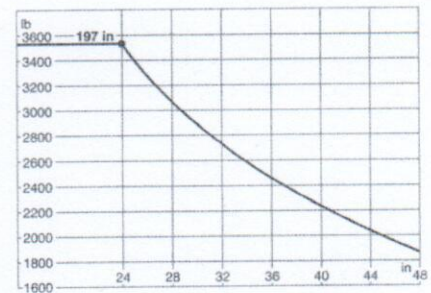

DIMENSIONAL DRAWINGS

LOAD CAPACITY CHARTS

UNDERCLEARANCE mm (in)

Center of Wheelbase 90 (3.5)
Rear Frame 80 (3.1)

MAST SPECIFICATIONS & RATED CAPACITIES

Mast Type	Maximum Fork Height	Overall Mast Height		Free Lift		Tilt Range		Load Capacity at 600 mm (24 in) LC			
		Lowered	Extended		Without Load Backrest	With Standard Load Backrest	Down	Up	Battery Capacity (AH)		
			Without Load Backrest	With Standard Load Backrest					360	420	600
		mm (in)	mm (in)	mm (in)	mm (in)	mm (in)	mm (in)	deg	deg	kg (lb)	kg (lb)
Wide Visible Mast (SV)	3000 (118)	1995 (78.5)	—	3850 (151.5)	—	415 (16.3)	3	5	1600 (3530)	1600 (3530)	1600 (3530)
	3300 (130)	2145 (84.5)	—	4150 (163.5)	—	415 (16.3)	3	5	1600 (3530)	1600 (3530)	1600 (3530)
	3500 (138)	2245 (88.5)	—	4350 (171.5)	—	415 (16.3)	3	5	1600 (3530)	1600 (3530)	1600 (3530)
	3700 (145)	2345 (92.5)	—	4550 (179)	—	415 (16.3)	3	5	1600 (3530)	1600 (3530)	1600 (3530)
	4000 (157.5)	2495 (98)	—	4850 (191)	—	415 (16.3)	3	5	1600 (3530)	1600 (3530)	1600 (3530)
	4500 (177)	2845 (112)	—	5350 (210.5)	—	415 (16.3)	3	5	1600 (3530)	1600 (3530)	1600 (3530)
	5000 (197)	3095 (122)	—	5850 (230.5)	—	415 (16.3)	3	5	1600 (3530)	1600 (3530)	1600 (3530)
Wide Visible Full-Free Lift Three-Stage Mast (FSV)	4300 (169)	1995 (78.5)	—	5150 (203)	—	1145 (45)	3	5	1600 (3530)	1600 (3530)	1600 (3530)
	4700 (185)	2145 (84.5)	—	5550 (218.5)	—	1295 (51)	3	5	1600 (3530)	1600 (3530)	1600 (3530)
	5000 (197)	2245 (88.5)	—	5850 (230.5)	—	1395 (55)	3	5	1600 (3530)	1600 (3530)	1600 (3530)
	5500 (216.5)	2405 (94.5)	—	6350 (250)	—	1555 (61)	3	5	1600 (3530)	1600 (3530)	1600 (3530)
	6000 (236)	2595 (102)	—	6850 (269.5)	—	1745 (68.5)	3	5	1500 (3310)	1600 (3530)	1600 (3530)
	6500 (256)	2845 (112)	—	7350 (289.5)	—	1995 (78.5)	3	5	1450 (3200)	1600 (3530)	1600 (3530)
	7000 (275.5)	3095 (122)	—	7850 (309)	—	2245 (88.5)	3	5	1300 (2870)	1450 (3200)	1600 (3530)
	7500 (295)	3345 (131.5)	—	8350 (328.5)	—	2495 (98)	3	5	1150 (2540)	1300 (2870)	1500 (3310)
	8000 (315)	3595 (141.5)	—	8850 (348.4)	—	2745 (108)	3	5	—	1100 (2430)	1250 (2760)
	8500 (334)	3845 (151.5)	—	9350 (368)	—	2995 (118)	3	5	—	850 (1870)	1000 (2200)